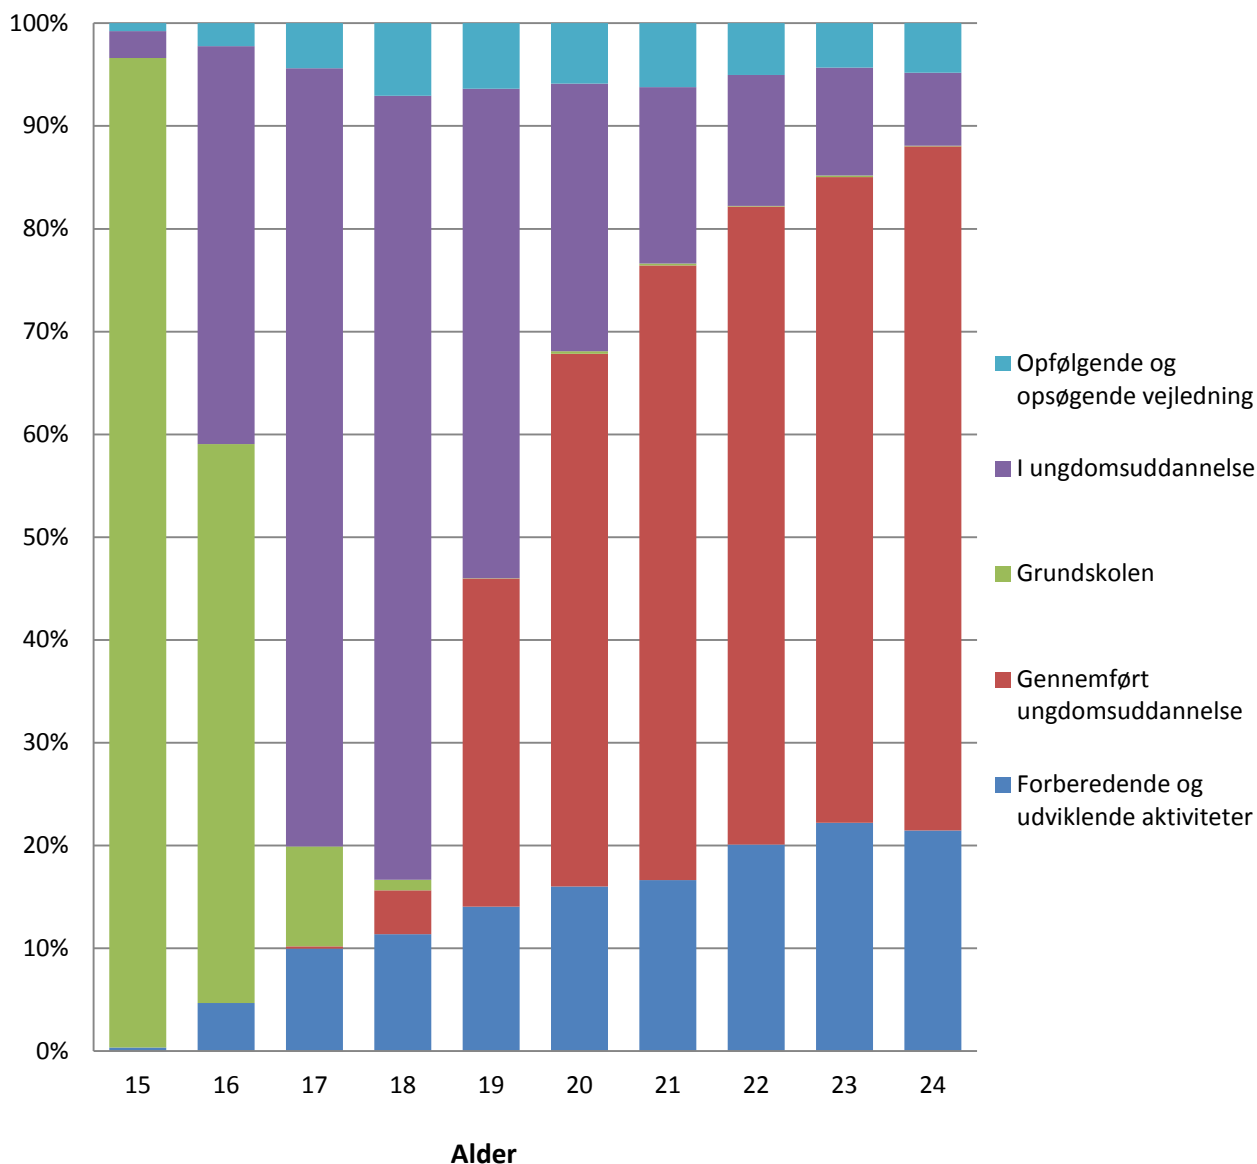

UU Vestsjælland - oktober 2011

UURS – Ungdommens Uddannelsesvejledning Region Sjælland – www.uurs.dk

UU – Sjælland Syd:
www.uuss.dk

UU Vestsjælland:
www.uuvestsjælland.dk

UU-Roskilde:
www.uu-roskilde.dk

UU – Lolland Falster:
www.ungudvej.dk

UU – Nordvestsjælland:
www.uu-nordvest.dk

UUV Køge Bugt:
www.uuv.dk