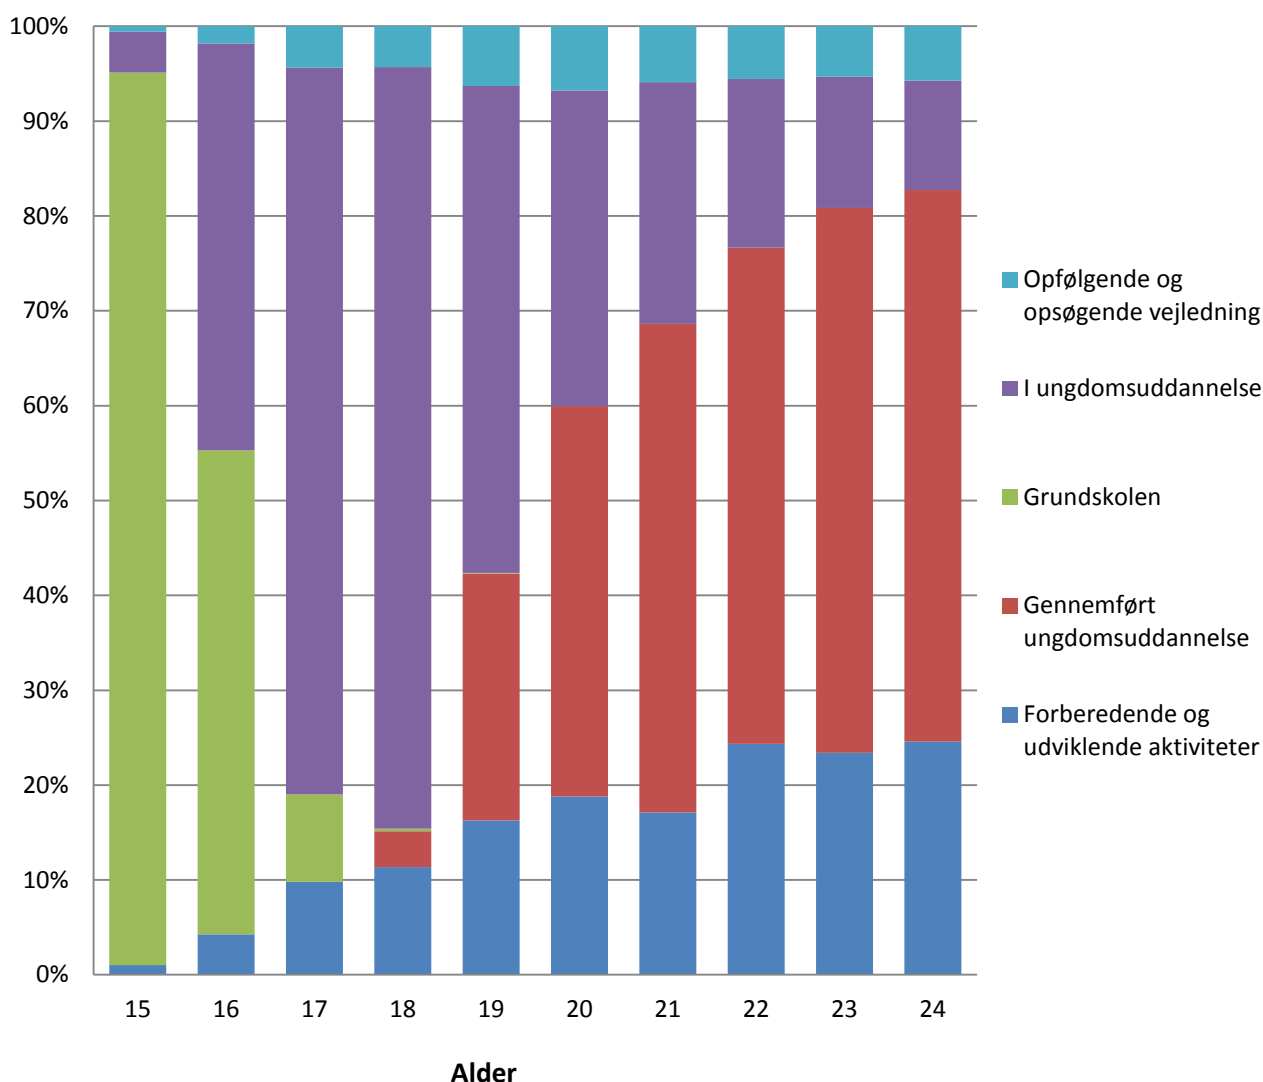

UU Lolland Falster - oktober 2011

UURS – Ungdommens Uddannelsesvejledning Region Sjælland – www.uurs.dk

UU – Sjælland Syd:
www.uuss.dk

UU Vestsjælland:
www.uuvestsjælland.dk

UU-Roskilde:
www.uu-roskilde.dk

UU – Lolland Falster:
www.ungudvej.dk

UU – Nordvestsjælland:
www.uu-nordvest.dk

UUV Køge Bugt:
www.uuv.dk