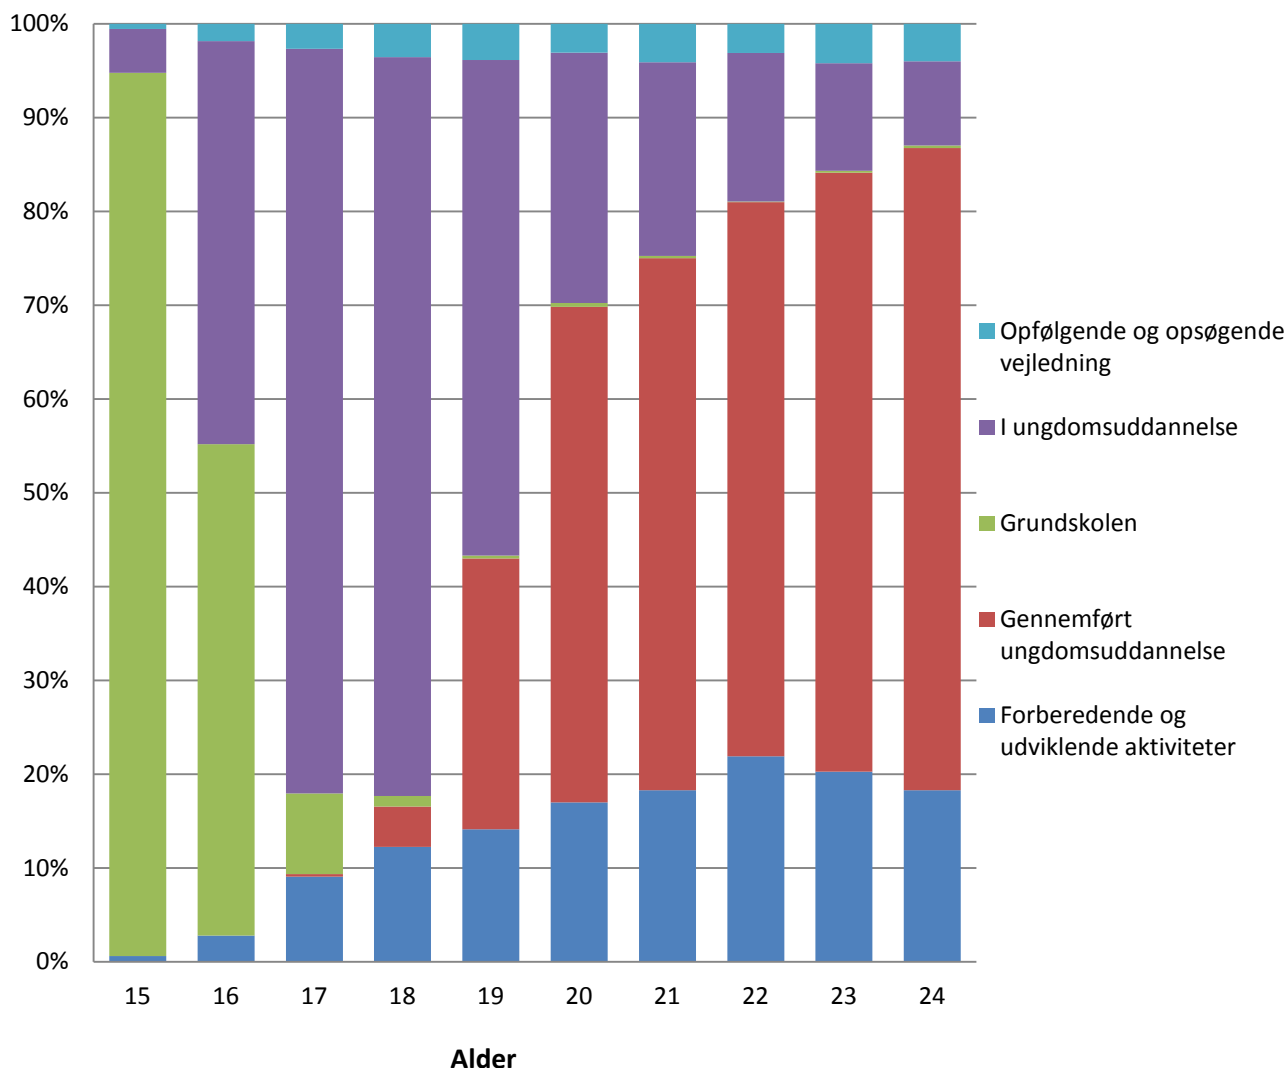

UU Sjælland Syd - oktober 2011

UURS – Ungdommens Uddannelsesvejledning Region Sjælland – www.uurs.dk

UU – Sjælland Syd:
www.uuss.dk

UU Vestsjælland:
www.uuvestsjælland.dk

UU-Roskilde:
www.uu-roskilde.dk

UU – Lolland Falster:
www.ungudvej.dk

UU – Nordvestsjælland:
www.uu-nordvest.dk

UUV Køge Bugt:
www.uuv.dk