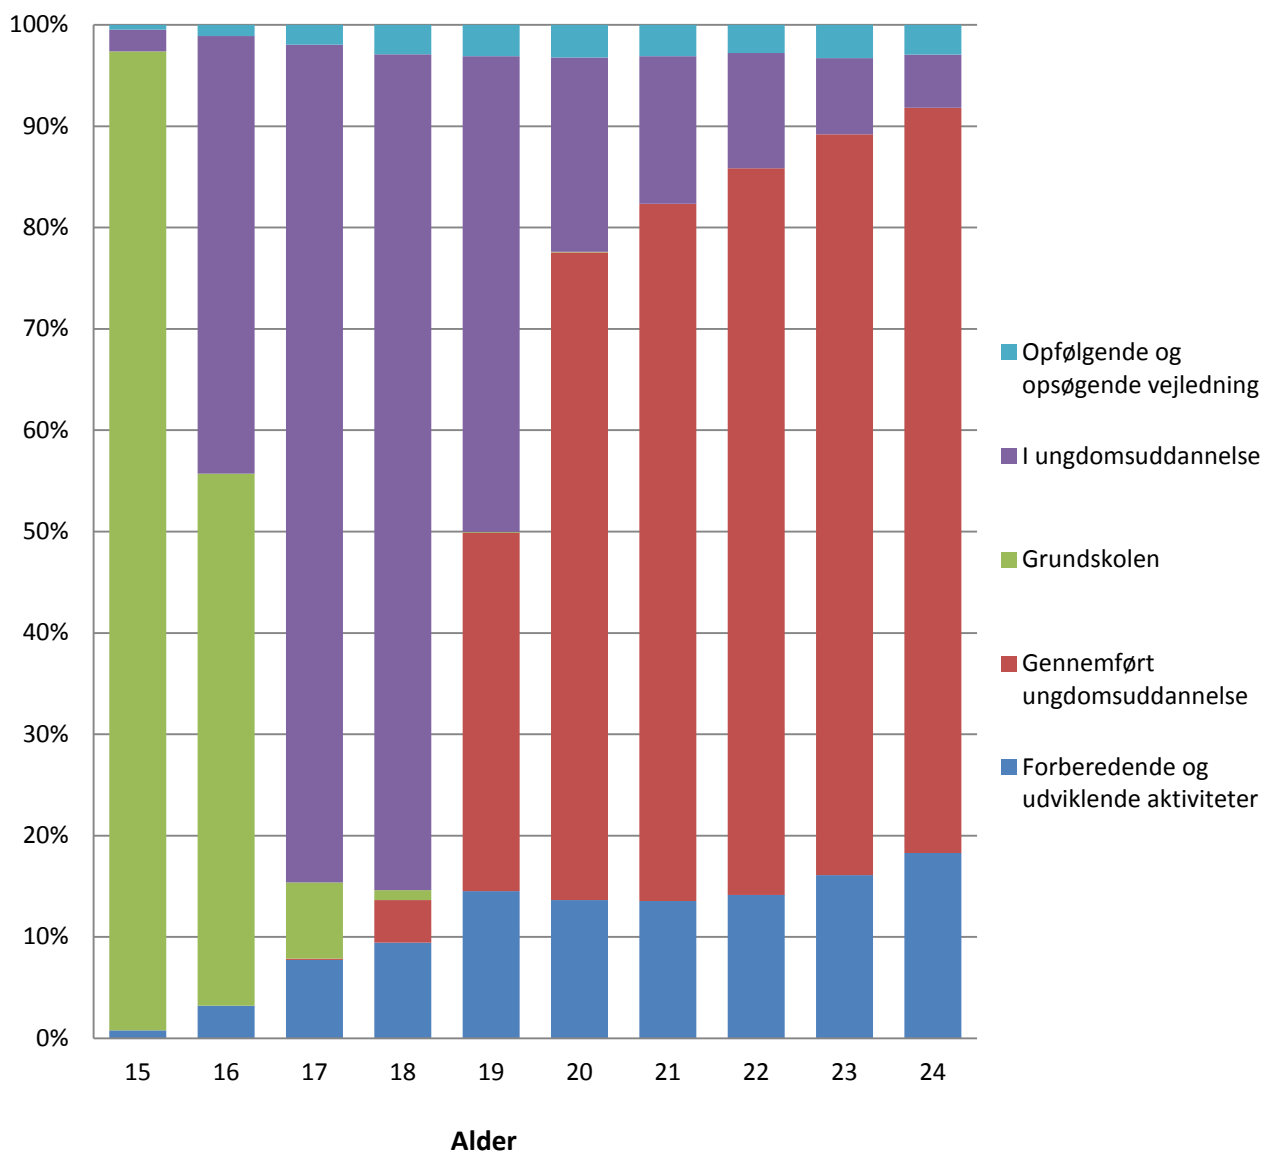

UU Roskilde - oktober 2011

UURS – Ungdommens Uddannelsesvejledning Region Sjælland – www.uurs.dk

UU – Sjælland Syd:
www.uuss.dk

UU Vestsjælland:
www.uuvestsjælland.dk

UU-Roskilde:
www.uu-roskilde.dk

UU – Lolland Falster:
www.ungudvej.dk

UU – Nordvestsjælland:
www.uu-nordvest.dk

UUV Køge Bugt:
www.uuv.dk