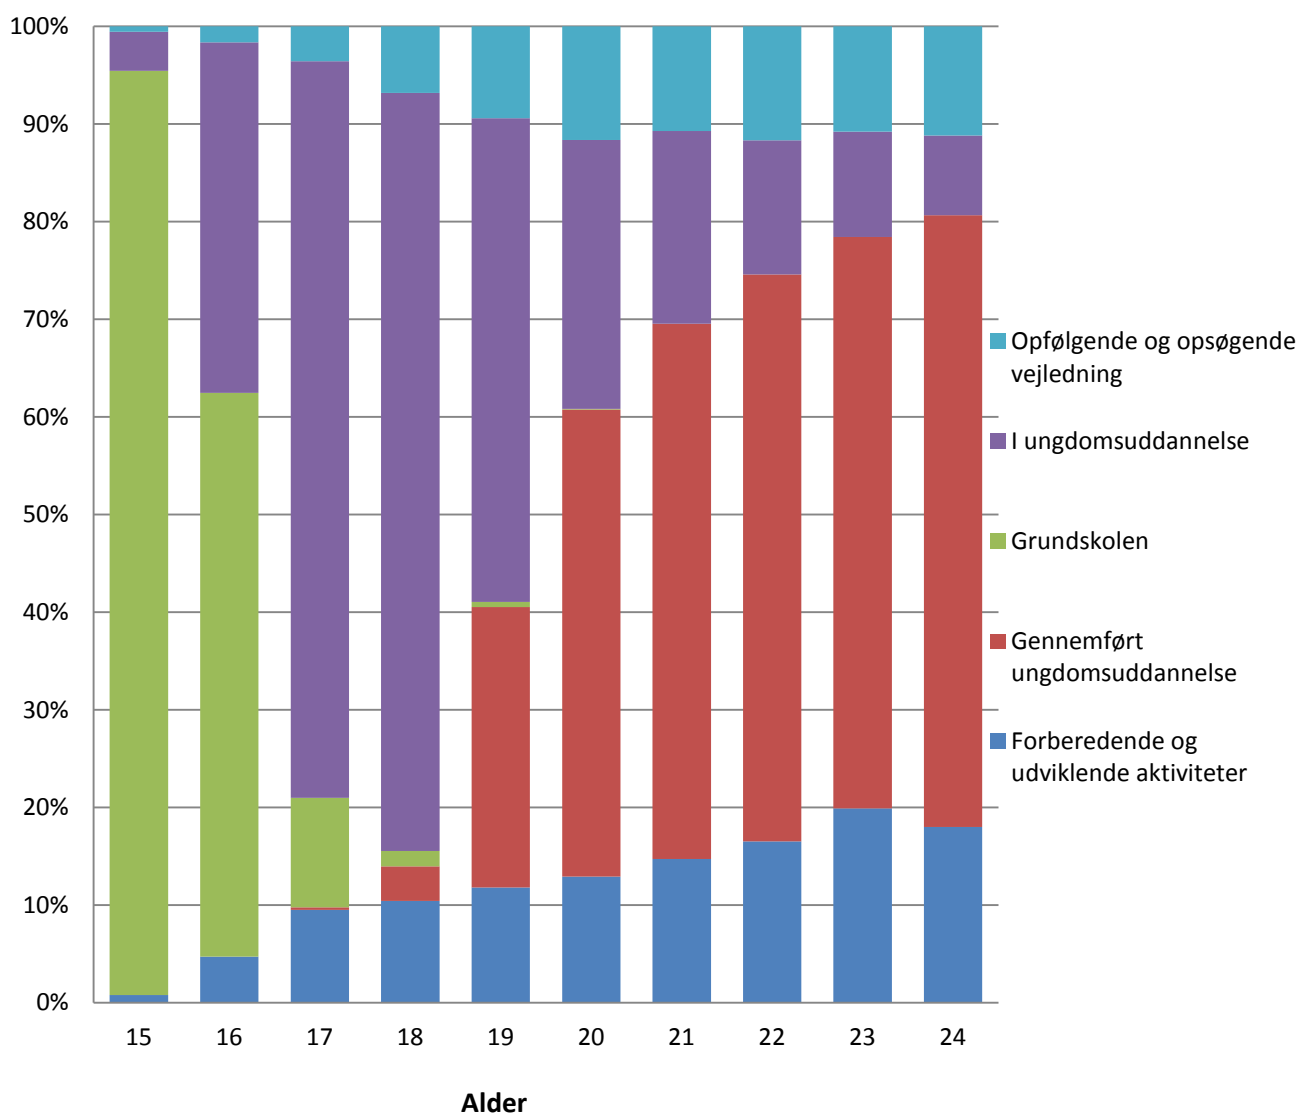

UU Nordvestsjælland- oktober 2011

UURS – Ungdommens Uddannelsesvejledning Region Sjælland – www.uurs.dk

UU – Sjælland Syd:
www.uuss.dk

UU Vestsjælland:
www.uuvestsjælland.dk

UU-Roskilde:
www.uu-roskilde.dk

UU – Lolland Falster:
www.ungudvej.dk

UU – Nordvestsjælland:
www.uu-nordvest.dk

UUV Køge Bugt:
www.uuv.dk