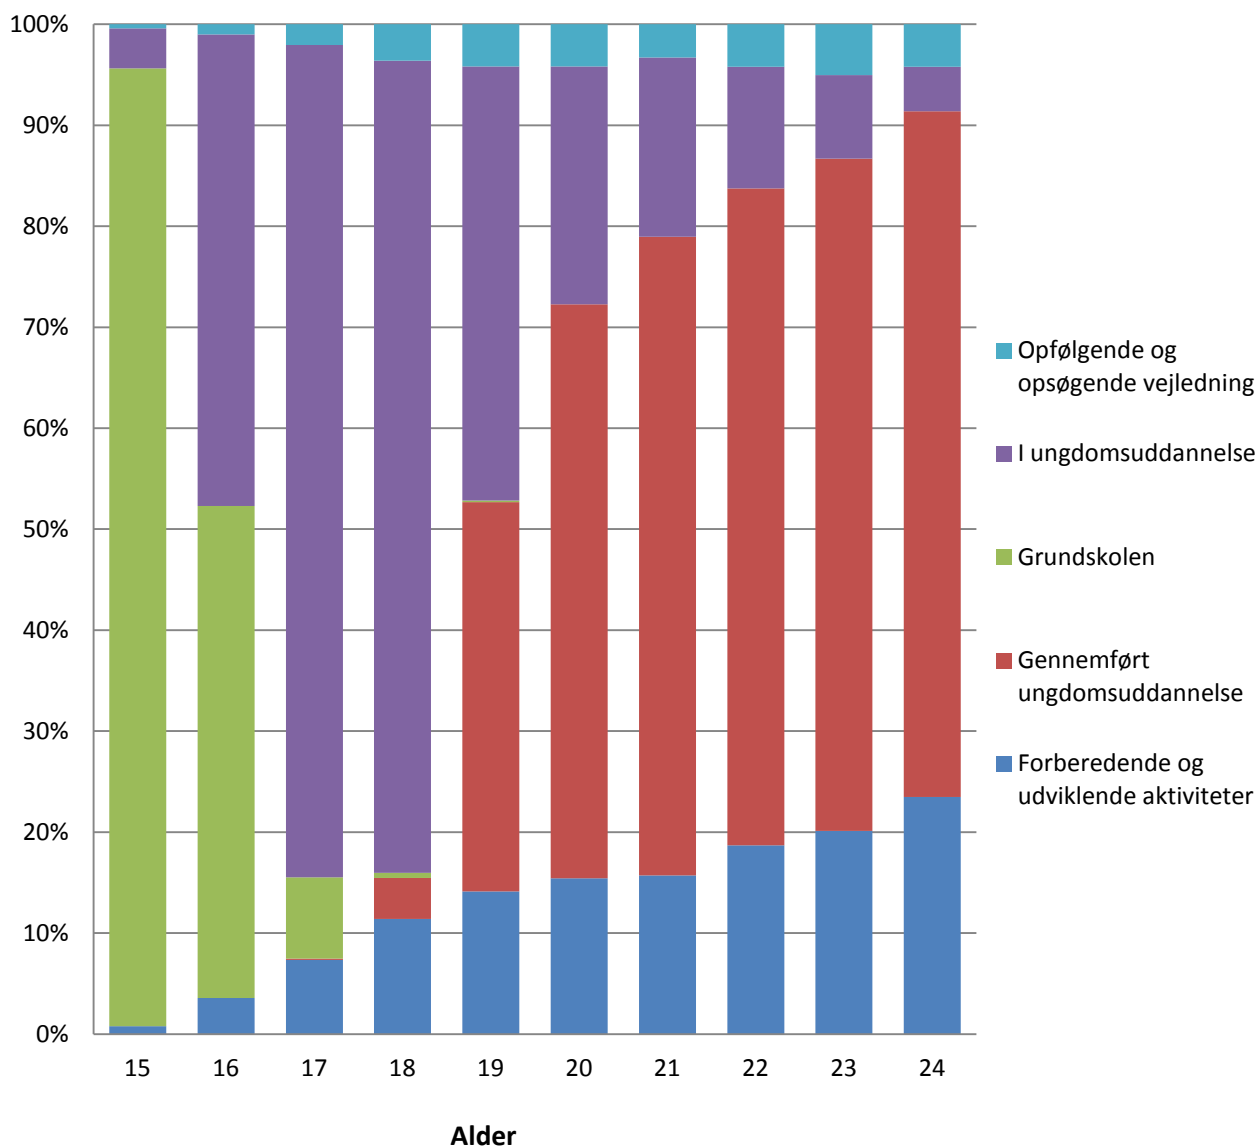

UUV Køge Bugt - oktober 2011

UURS – Ungdommens Uddannelsesvejledning Region Sjælland – www.uurs.dk

UU – Sjælland Syd:
www.uuss.dk

UU Vestsjælland:
www.uuvestsjælland.dk

UU-Roskilde:
www.uu-roskilde.dk

UU – Lolland Falster:
www.ungudvej.dk

UU – Nordvestsjælland:
www.uu-nordvest.dk

UUV Køge Bugt:
www.uuv.dk