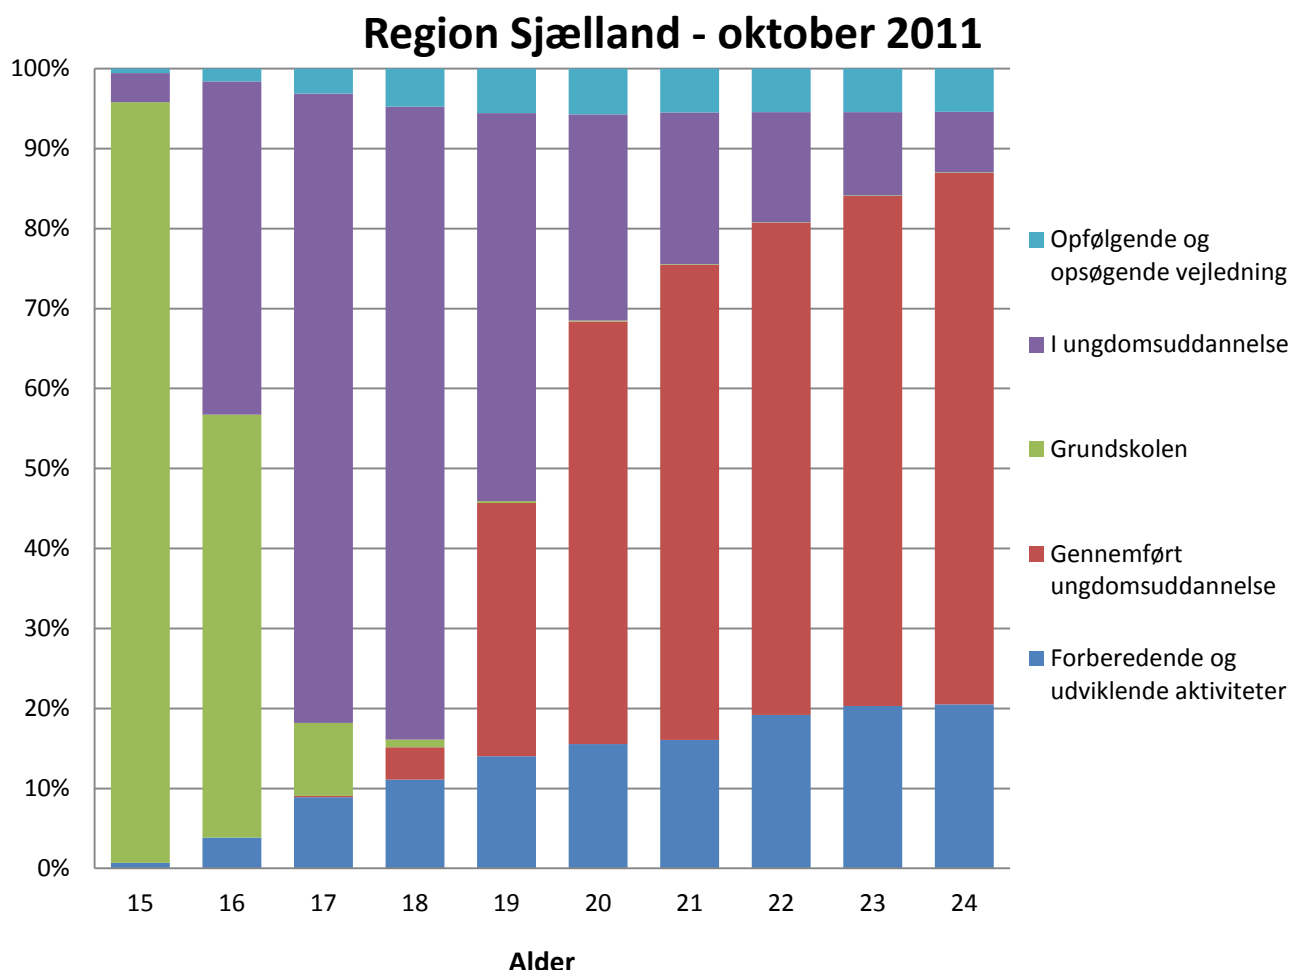

Uddannelsesstatistik fra UU centrene

Nedenstående figurer viser, hvordan unge fra 15-24 år fordeler sig på følgende kategorier. Opfølgende og opsøgende vejledning – alle unge der aktuelt ikke har en igangværende aktivitet, men som UU opsøger. Forberedende og udviklende aktiviteter er unge der eksempelvis er på produktionskole, i arbejde, på VUC eller i offentlig forsørgelse hvor vejledningsforpligtelsen er placeret i Jobcentrene. Endvidere unge der har gennemført en ungdomsuddannelse, unge i ungdomsuddannelse og unge i grundskolen. På de følgende sider ses data fordelt på de seks UU centre i Region Sjælland.

Alle data er trukket i oktober 2011 fra UU centrenes database.

UURS – Ungdommens Uddannelsesvejledning Region Sjælland – www.uurs.dk

UU – Sjælland Syd:
www.uuss.dk

UU Vestsjælland:
www.uuvestsjælland.dk

UU-Roskilde:
www.uu-roskilde.dk

UU – Lolland Falster:
www.ungudvej.dk

UU – Nordvestsjælland:
www.uu-nordvest.dk

UUV Køge Bugt:
www.uuv.dk